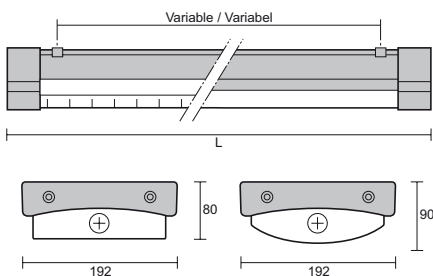

Merk dat alleen in België en Luxemburg wordt verdeeld / Marque uniquement distribuée en Belgique et au Luxembourg