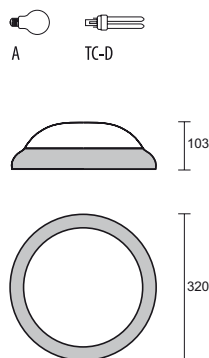

BANG

Decoratief verlichtingstoestel, schokbestendig, geschikt om te plaatsen in sociale woningen, sportcentra, scholen, omgevingen die onderhevig aan vandalisme.

- Basis uit versterkt polyamide.
- Diffusor uit UV bestendig polycarbonaat (CL), verblindingvrij, opaal (OP) op aanvraag.
- Antivandaal sluitingsvijzen uit inox.
- Schokbestendigheid tot 50 Joule, IK 10+.
- Stevig bevestigd, onuitbreekbaar concept.
- Beschermingsgraad, standaard IP55.
- Bang E27 = Klasse II.
- Kleuren : zwart (NZ), grijs (GG), wit (BW).

- **Sur demande** : Bang carré et rectangulaire.
- **Projet** : autres couleurs.

REF	CODE	EURO
BANG NZ RD CL MAX23W CFL E27	SU/LB1101	93.26
BANG GG RD CL MAX23W CFL E27	SU/LB1201	93.26
BANG BW RD CL MAX23W CFL E27	SU/LB1301	93.26
Prix sans lampe / Prijs zonder lamp		

REF	CODE	EURO
BANG NZ RD CL 118 TCDE G24Q2*	SU/LB1106	152.16
BANG GG RD CL 118 TCDE G24Q2*	SU/LB1206	152.16
BANG BW RD CL 118 TCDE G24Q2*	SU/LB1306	152.16
Prix lampe comprise / Prijs met lamp		