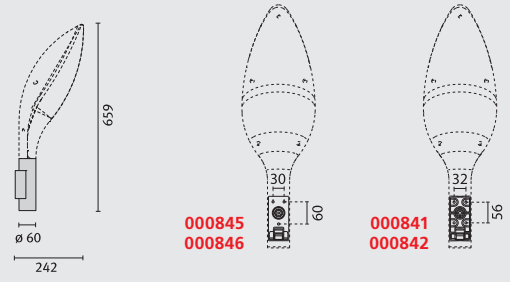

# ALTHEA

design Giuseppe Raimondi

H max 2,5 m.  
H min 1 m.

Appareil d'extérieur pour mur et candélabre, avec boîtier en aluminium et diffuseur en verre moulé et satiné. La console en aluminium pour fixation au mur permet un montage facile, tant dans la version normale que dans celle d'angle à 90°. Le candélabre est disponible en trois hauteurs différentes.

### COMPOSANTS

- A** appareil
- B** console
- C** poteau
- D** poteau embase soudée
- E** base

GR2

AN2

description	couleur	code
Poteau 60	AN2	000828
Poteau 60	GR2	000827
Poteau 120	AN2	000831
Poteau 120	GR2	000830
Poteau 200	AN2	000834
Poteau 200	GR2	000833
Poteau 200 Embase Soudée	AN2	000869
Poteau 200 Embase Soudée	GR2	000868
Base 60/120	AN2	000837
Base 60/120	GR2	000836
Console	AN2	000846
Console	GR2	000845
Support à Angle Droit	AN2	000842
Support à Angle Droit	GR2	000841