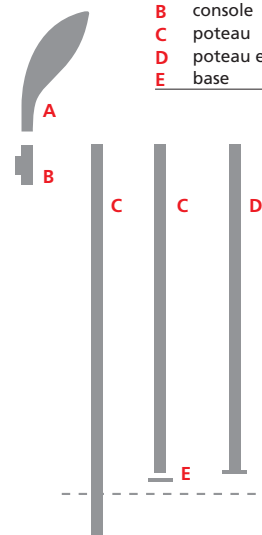

# ALTHEA

design Giuseppe Raimondi

H max 2,5 m.  
H min 1 m.

Appareil d'extérieur pour mur et candélabre, avec boîtier en aluminium et diffuseur en verre moulé et satiné. La console en aluminium pour fixation au mur permet un montage facile, tant dans la version normale que dans celle d'angle à 90°. Le candélabre est disponible en trois hauteurs différentes.

# ALTHEA

Appareil pour l'extérieur composé de:

- Boîtier et cercle en fonte d'aluminium injecté anticorrosion peint
- Verrine satinée à l'intérieur
- Joint d'étanchéité aux silicones
- Vis de blocage en acier inox
- Résistance au fil incandescent 960°C (NF EN 60 695-2-1/1:1997 et art. EC 4)
- Poteau en aluminium extrudé peint (disponible en 60 cm et 120 cm de hauteur) pouvant se fixer directement dans le sol ou avec embase
- les poteaux de 200 cm peuvent être livrés avec embase soudée ou sans embase
- Console pour installation en applique en aluminium peint
- l'appareil doit être monté sur les poteaux, ou les consoles appropriées

## ENSEMBLE

1A+1B = 2 codes à commander

1A+1C = 2 codes à commander

1A+1D = 2 codes à commander

1A+1C+1E = 3 codes à commander

### COMPOSANTS

- A** appareil
- B** console
- C** poteau
- D** poteau embase soudée
- E** base

GR2

AN2

description	couleur	code
Poteau 60	AN2	000828
Poteau 60	GR2	000827
Poteau 120	AN2	000831
Poteau 120	GR2	000830
Poteau 200	AN2	000834
Poteau 200	GR2	000833
Poteau 200 Embase Soudée	AN2	000869
Poteau 200 Embase Soudée	GR2	000868
Base 60/120	AN2	000837
Base 60/120	GR2	000836
Console	AN2	000846
Console	GR2	000845
Support à Angle Droit	AN2	000842
Support à Angle Droit	GR2	000841