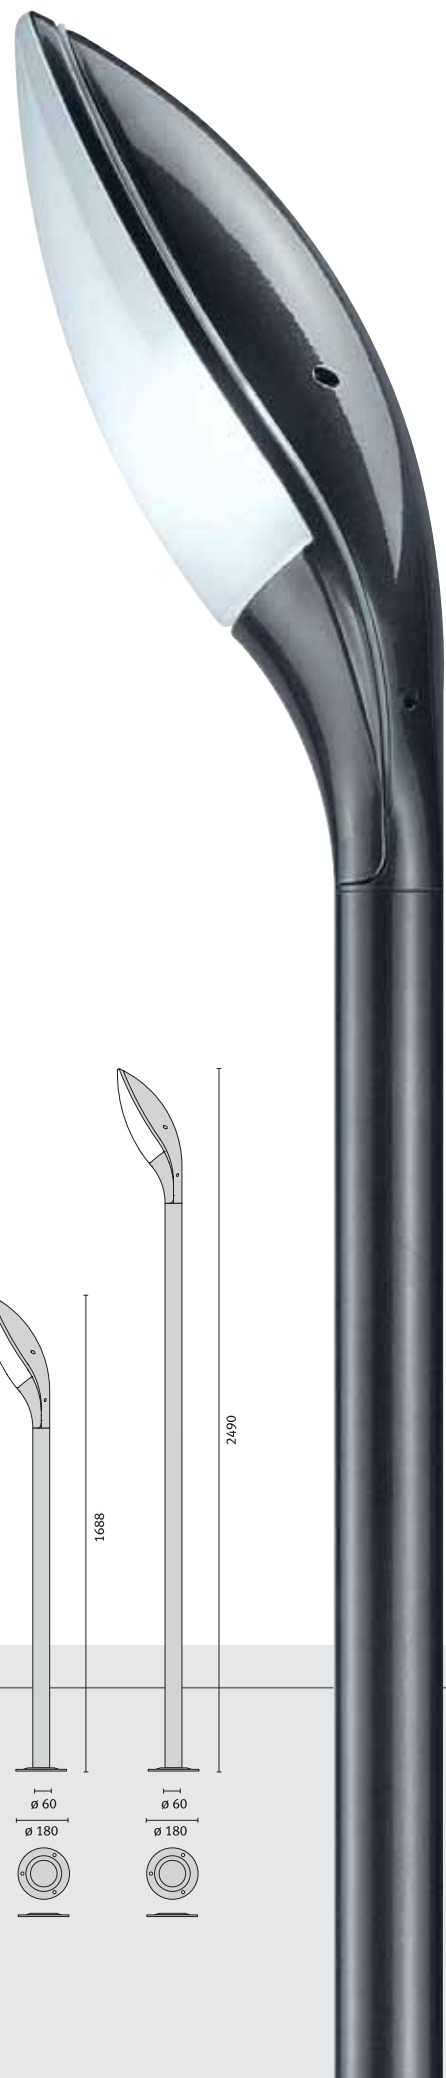

# ALTHEA

design Giuseppe Raimondi

H max 2,5 m.  
H min 1 m.

Appareil d'extérieur pour mur et candélabre, avec boîtier en aluminium et diffuseur en verre moulé et satiné. La console en aluminium pour fixation au mur permet un montage facile, tant dans la version normale que dans celle d'angle à 90°. Le candélabre est disponible en trois hauteurs différentes.

# ALTHEA

Appareil pour l'extérieur composé de:

- Boîtier et cercle en fonte d'aluminium injecté anticorrosion peint
- Verrine satinée à l'intérieur
- Joint d'étanchéité aux silicones
- Vis de blocage en acier inox
- Résistance au fil incandescent 960°C (NF EN 60 695-2-1/1:1997 et art. EC 4)
- Poteau en aluminium extrudé peint (disponible en 60 cm et 120 cm de hauteur) pouvant se fixer directement dans le sol ou avec embase
- les poteaux de 200 cm peuvent être livrés avec embase soudée ou sans embase
- Console pour installation en applique en aluminium peint
- l'appareil doit être monté sur les poteaux, ou les consoles appropriées

## Fluorescentes-ballast électronique 220/240V 50/60Hz

G24q-3	1x26w	FSQ	GR2	I	44	• 2700	IK04 0,50J xx3 • A2	057804
G24q-3	1x26w	FSQ	AN2	I	44	• 2700	IK04 0,50J xx3 • A2	057805
G24q-2	2x18w	FSQ	GR2	I	44	• 2700	IK04 0,50J xx3 • A2	057807
G24q-2	2x18w	FSQ	AN2	I	44	• 2700	IK04 0,50J xx3 • A2	057808

### COMPOSANTS

- A** appareil
- B** console
- C** poteau
- D** poteau embase soudée
- E** base

GR2

AN2

description	couleur	code
Poteau 60	AN2	000828
Poteau 60	GR2	000827
Poteau 120	AN2	000831
Poteau 120	GR2	000830
Poteau 200	AN2	000834
Poteau 200	GR2	000833
Poteau 200 Embase Soudée	AN2	000869
Poteau 200 Embase Soudée	GR2	000868
Base 60/120	AN2	000837
Base 60/120	GR2	000836
Console	AN2	000846
Console	GR2	000845
Support à Angle Droit	AN2	000842
Support à Angle Droit	GR2	000841