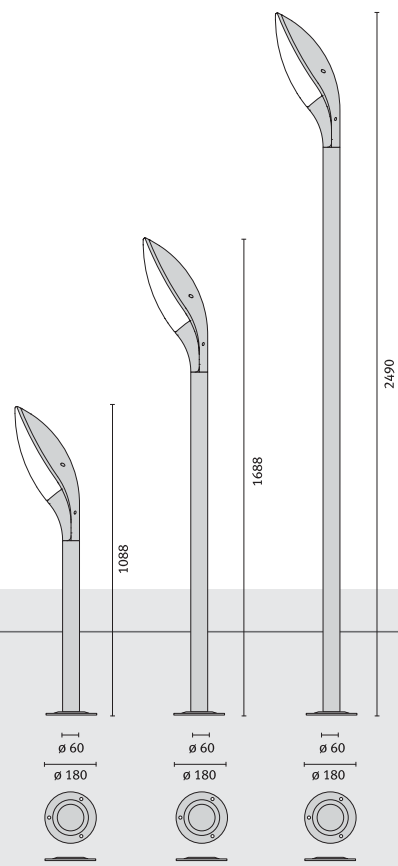

# ALTHEA

design Giuseppe Raimondi

H max 2,5 m.  
H min 1 m.

Appareil d'extérieur pour mur et candélabre, avec boîtier en aluminium et diffuseur en verre moulé et satiné. La console en aluminium pour fixation au mur permet un montage facile, tant dans la version normale que dans celle d'angle à 90°. Le candélabre est disponible en trois hauteurs différentes.

# ALTHEA

Appareil pour l'extérieur composé de:

- Boîtier et cercle en fonte d'aluminium injecté anticorrosion peint
- Verrine satinée à l'intérieur
- Joint d'étanchéité aux silicones
- Vis de blocage en acier inox
- Résistance au fil incandescent 960°C (NF EN 60 695-2-1/1:1997 et art. EC 4)
- Poteau en aluminium extrudé peint (disponible en 60 cm et 120 cm de hauteur) pouvant se fixer directement dans le sol ou avec embase
- les poteaux de 200 cm peuvent être livrés avec embase soudée ou sans embase
- Console pour installation en applique en aluminium peint
- l'appareil doit être monté sur les poteaux, ou les consoles appropriées

### COMPOSANTS

- A** appareil
- B** console
- C** poteau
- D** poteau embase soudée
- E** base

GR2

AN2

description	couleur	code
Poteau 60	AN2	000828
Poteau 60	GR2	000827
Poteau 120	AN2	000831
Poteau 120	GR2	000830
Poteau 200	AN2	000834
Poteau 200	GR2	000833
Poteau 200 Embase Soudée	AN2	000869
Poteau 200 Embase Soudée	GR2	000868
Base 60/120	AN2	000837
Base 60/120	GR2	000836
Console	AN2	000846
Console	GR2	000845
Support à Angle Droit	AN2	000842
Support à Angle Droit	GR2	000841

000845  
000846

000841  
000842