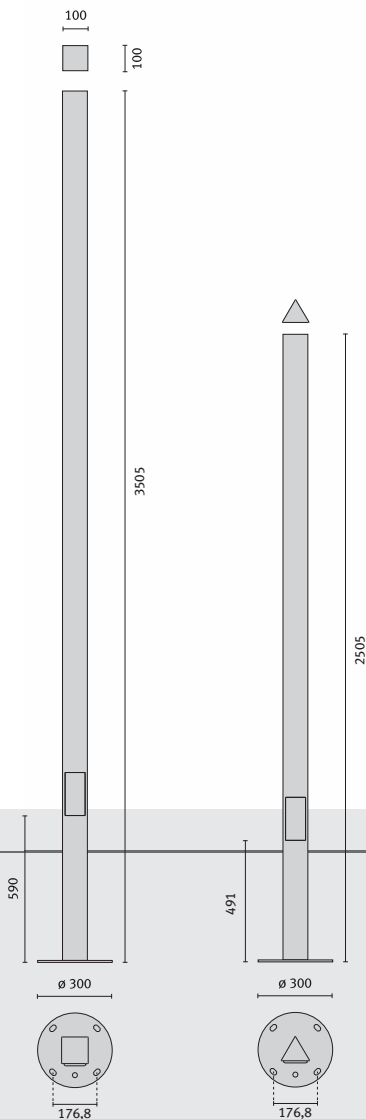

ENSEMBLE

1A+1B+1C1+4D = 7 codes à commander

1A+1B+1C2+3D = 6 codes à commander

COMPOSANTS	CODES
A	appareil > pag. 46
B	console
C1	poteau Q100
C2	poteau triangulaire
D	tige de scellement