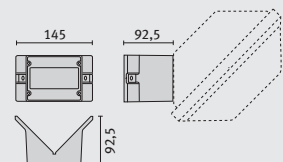

description	couleur	code
Poteau Q100 F.T. 3500 avec embase Soudée	AN3	315015
Poteau Q100 F.T. 3500 avec embase Soudée	GR3	315016
Poteau 2500 avec Embase Soudée	AN3	315013
Poteau 2500 avec Embase Soudée	GR3	315014
Console	AN3	310227
Console	GR3	310228
Console 45°	AN3	310225
Console 45°	GR3	310226
Support à Angle Droit	AN3	310229
Support à Angle Droit	GR3	310230

GR3

AN3