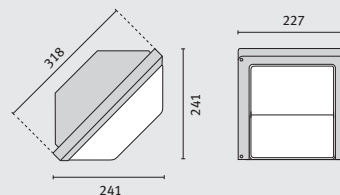

A	appareil	
B	console	> pag. 48

POTEAUX POUR SÉRIE

BASIC+

- Trois typologies d'étagères en aluminium moulé sous pression peint ;
- Poteaux carrés de 100x100, triangulaires avec bride en aluminium soudée et peints ;
- Pour installer le produit, il est nécessaire de commander l'une des trois typologies d'étagère.