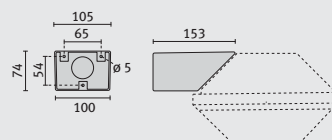

description	couleur	code
Poteau Q100 F.T. 3500 avec embase Soudée	AN3	315015
Poteau Q100 F.T. 3500 avec embase Soudée	GR3	315016
Poteau 2500 avec Embase Soudée	AN3	315013
Poteau 2500 avec Embase Soudée	GR3	315014
Console	AN3	310227
Console	GR3	310228
Console 45°	AN3	310225
Console 45°	GR3	310226
Support à Angle Droit	AN3	310229
Support à Angle Droit	GR3	310230

GR3

AN3