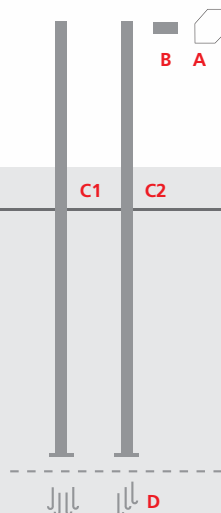

ENSEMBLE

1A+1B+1C1+4D = 7 codes à commander

1A+1B+1C2+3D = 6 codes à commander

COMPOSANTS	CODES
A	appareil > pag. 46
B	console
C1	poteau Q100
C2	poteau triangulaire
D	tige de scellement