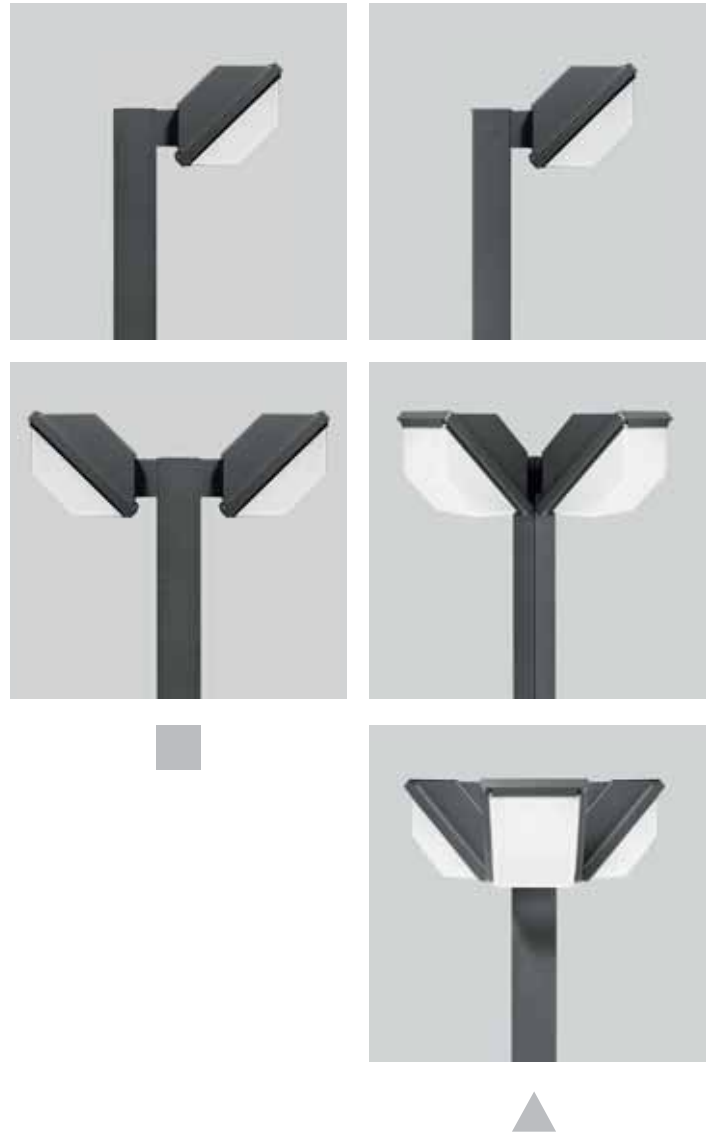

BASIC+

design Roberto Fiorato

H max 3,5 m.
H min 2,5 m.

Appareil pour extérieurs au mur et au poteau, avec boîtier en aluminium et diffuseur en verre. Disponible également en version avec cage. Basic+ utilise des lampes fluorescentes ou à halogénures métalliques. Le poteau à section triangulaire peut monter de un à trois appareils, alors que le poteau à section carrée peut monter un ou deux appareils sur le même axe. Adapté pour l'éclairage de grandes zones externes dans des contextes industriels et commerciaux.

Appareil pour extérieur avec applications au poteau et au mur composé de:

- Boîtier, cercle et grille en aluminium moulé sous pression peint ;
- Réflecteur en aluminium ;
- Diffuseur en verre lisse peint à l'intérieur ;
- Joints en polymères ;
- Vis de fermeture en acier inox ;
- La version EM/3P prévoit l'utilisation comme éclairage général outre celui d'urgence ;
- Autonomie de 3 heures ;
- Temps de recharge 24 heures ;
- Disponibles comme accessoires pour étagères en aluminium moulé sous pression peint.

A	appareil	
B	console	> pag. 48

POTEAUX POUR SÉRIE

BASIC+

- Trois typologies d'étagères en aluminium moulé sous pression peint ;
- Poteaux carrés de 100x100, triangulaires avec bride en aluminium soudée et peints ;
- Pour installer le produit, il est nécessaire de commander l'une des trois typologies d'étagère.