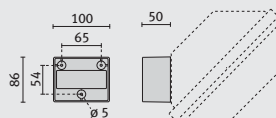

description	couleur	code
Poteau Q100 F.T. 3500 avec embase Soudée	AN3	315015
Poteau Q100 F.T. 3500 avec embase Soudée	GR3	315016
Poteau 2500 avec Embase Soudée	AN3	315013
Poteau 2500 avec Embase Soudée	GR3	315014
Console	AN3	310227
Console	GR3	310228
Console 45°	AN3	310225
Console 45°	GR3	310226
Support à Angle Droit	AN3	310229
Support à Angle Droit	GR3	310230

GR3

AN3