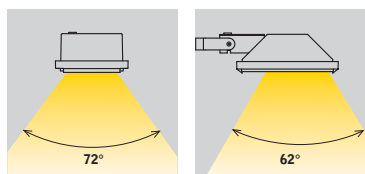

/A
réflecteur asymétrique

BASIC FLOOD/A

À décharge-ballast électronique

RX7s	1x70w	MD	AN3	I	65	•	IK06 1J xx3	•	3009075
RX7s	1x70w	MD	GR3	I	65	•	IK06 1J xx3	•	3009065

/S
réflecteur symétrique

BASIC FLOOD/S

À décharge-ballast électronique