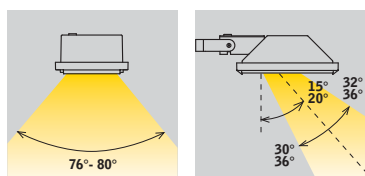

/S
réflecteur symétrique

BASIC FLOOD

Fluorescentes-ballast électronique 220/240V 50/60Hz

2G10	1x24w	FSS	AN3	I	65	•	IK06 1J xx3	•	A2	3009035
G24q-3	2x26w	FSQ	GR3	I	65	•	IK06 1J xx3	•	A2	3009045
G24q-3	2x26w	FSQ	AN3	I	65	•	IK06 1J xx3	•	A2	3009055
2G10	1x24w	FSS	GR3	I	65	•	IK06 1J xx3	•	A2	3009025

/A
réflecteur asymétrique