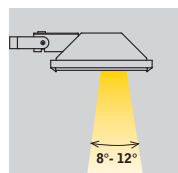

BASIC FLOOD/S

À décharge-ballast électronique

RX7s	1x70w	MD	AN3	I	65	•	IK06 1J xx3	•	3009095
RX7s	1x70w	MD	GR3	I	65	•	IK06 1J xx3	•	3009085

BASIC FLOOD/C

À décharge-ballast électronique

RX7s	1x70w	MD	AN3	I	65	•	IK06 1J xx3	•	3009115
RX7s	1x70w	MD	GR3	I	65	•	IK06 1J xx3	•	3009105

GR3

AN3